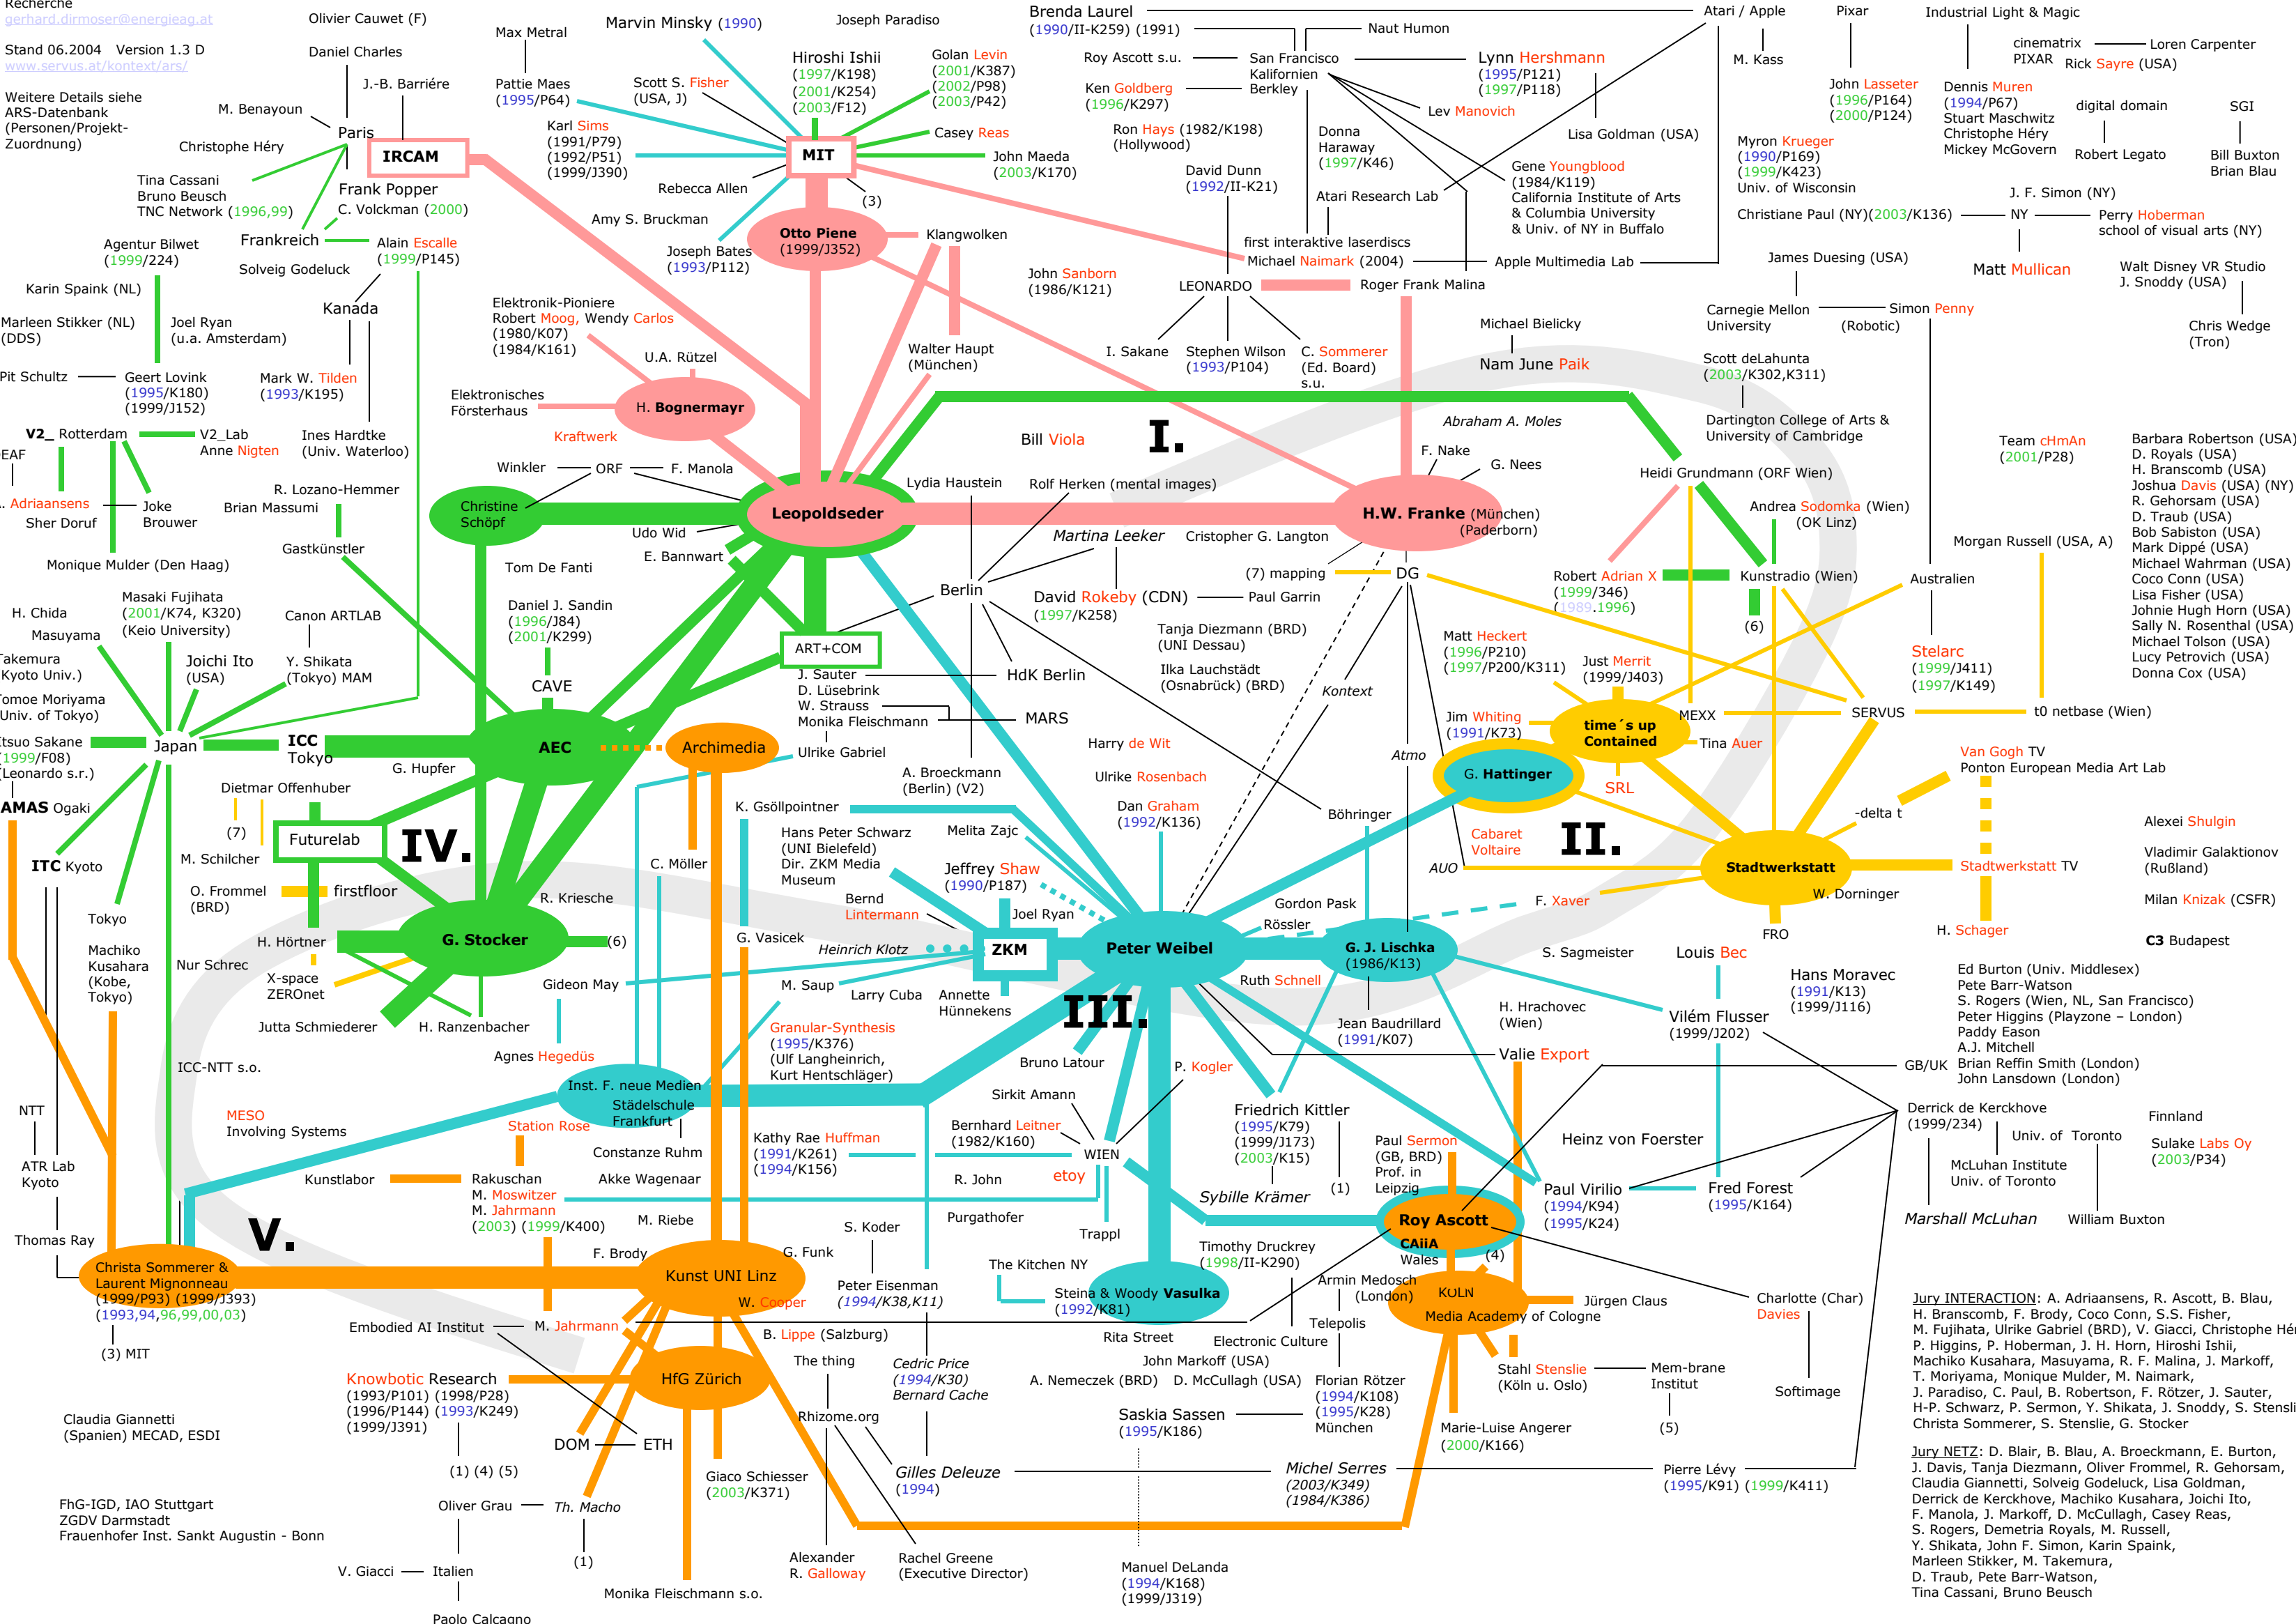

Weitere Details siehe
ARS-Datenbank
(Personen/Projekt-
Zuordnung)

Jury INTERACTION: A. Adriaansens, R. Ascott, B. Blau, H. Branscomb, F. Brody, Coco Conn, S.S. Fisher, M. Fujihata, Ulrike Gabriel (BRD), V. Giacci, Christophe Héry, P. Higgins, P. Hoberman, J. H. Horn, Hiroshi Ishii, Machiko Kusahara, Masuyama, R. F. Malina, J. Markoff, T. Moriyama, Monique Mulder, M. Naimark, J. Paradiso, C. Paul, B. Robertson, F. Rötzer, J. Sauter, H-P. Schwarz, P. Sermon, Y. Shikata, J. Snoddy, S. Stenslie, Christa Sommerer, S. Stenslie, G. Stocker

Jury NETZ: D. Blair, B. Blau, A. Broeckmann, E. Burton, J. Davis, Tanja Diezmann, Oliver Frommel, R. Gehorsam, Claudia Giannetti, Solveig Godeluck, Lisa Goldman, Derrick de Kerckhove, Machiko Kusahara, Joichi Ito, F. Manola, J. Markoff, D. McCullagh, Casey Reas, S. Rogers, Demetria Royals, M. Russell, Y. Shikata, John F. Simon, Karin Spaink, Marleen Stikker, M. Takemura, D. Traub, Pete Barr-Watson, Tina Cassani, Bruno Beusch